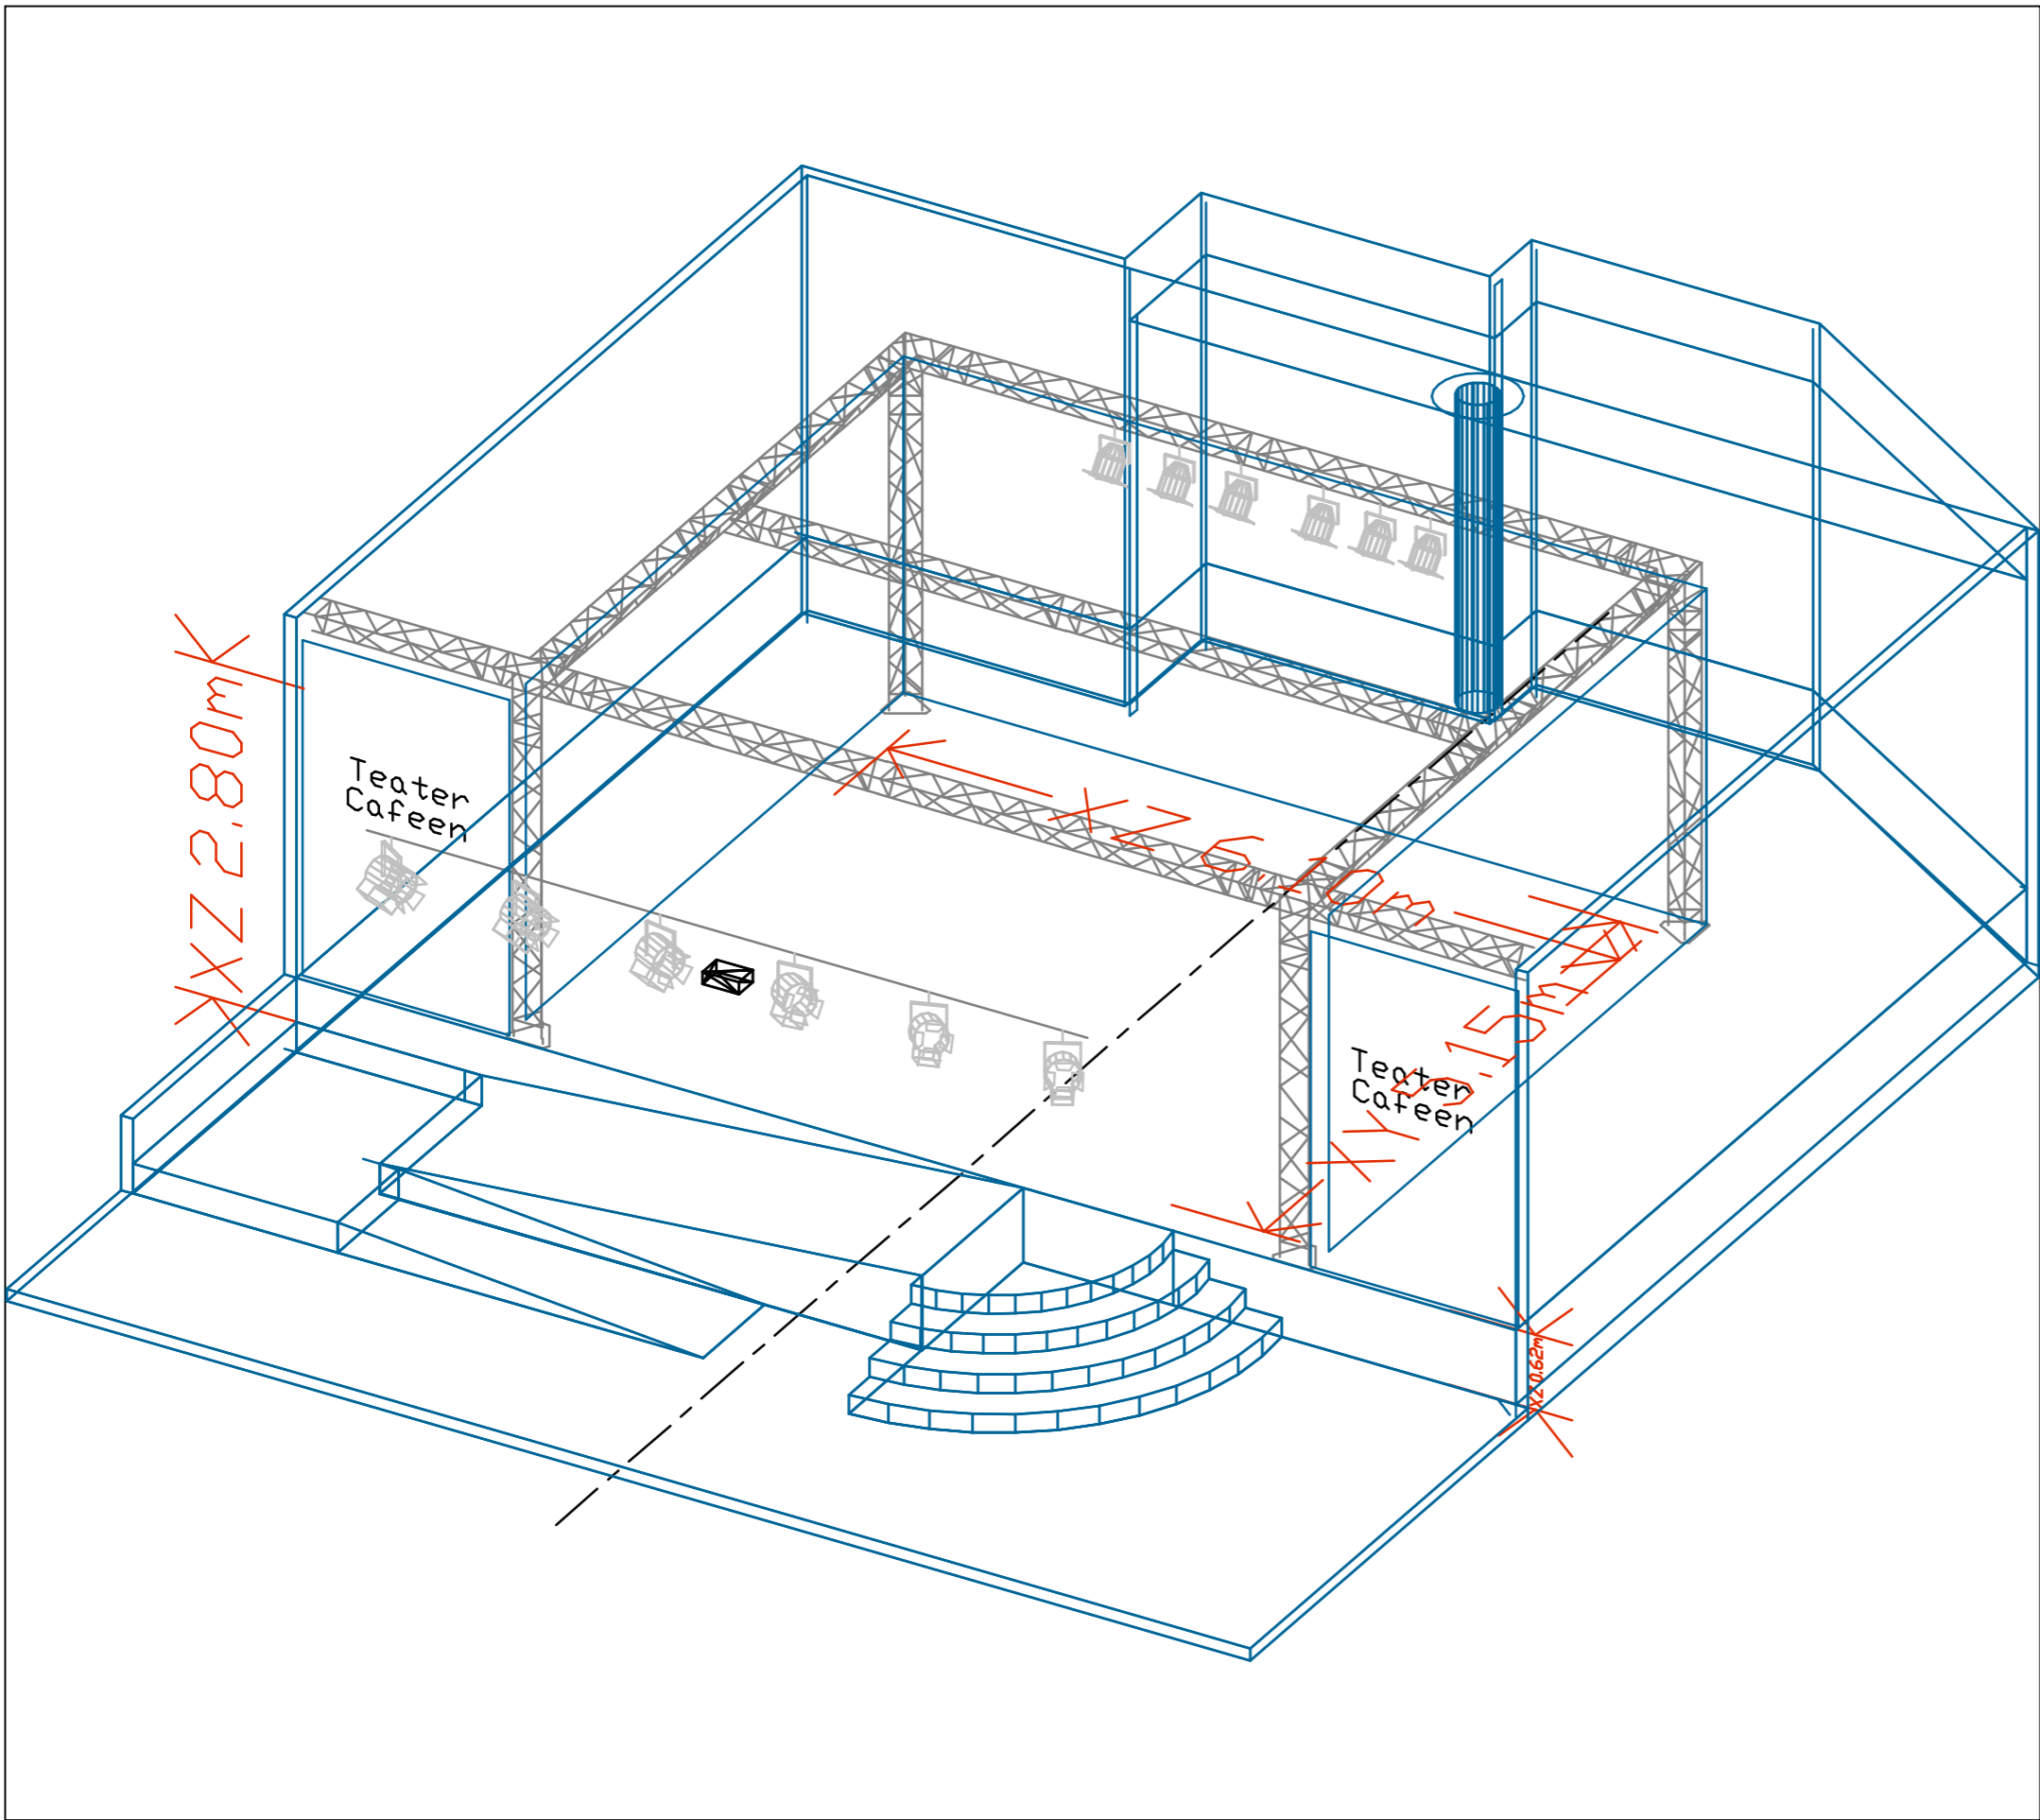

Teatercafeen

Festiviteten

**KEY**

**Symbol**

**Name**

**Arri 650 Fresnel**

**LED PAR**

Dato:	Målestokk: 1 to 50	Mål i : M	Tegnet av:
Prosjekt navn:		Prosjekt leder:	
Prosjektsted: Teatercafeen			
Tegning type: Grunnplan			

## KEY

Symbol

Name

Arri 650 Fresnel

LED PAR

Dato:	Målestokk: 1 to 50	Mål i : M	Tegnet av:
Prosjekt navn:			Prosjekt leder:
Prosjektsted: Teatercafeen			
Tegning type: Front			tegning nr: 10.11.2010 2:25

**KEY**

**Symbol**

**Name**

**Arri 650 Fresnel**

**LED PAR**

Dato:	Målestokk:	Mål i : M	Tegnet av:
Prosjekt navn:			Prosjekt leder:
Prosjektsted: Teatercafeen			
Tegning type: Isometrisk			tegning nr: 10.11.2010 2:25