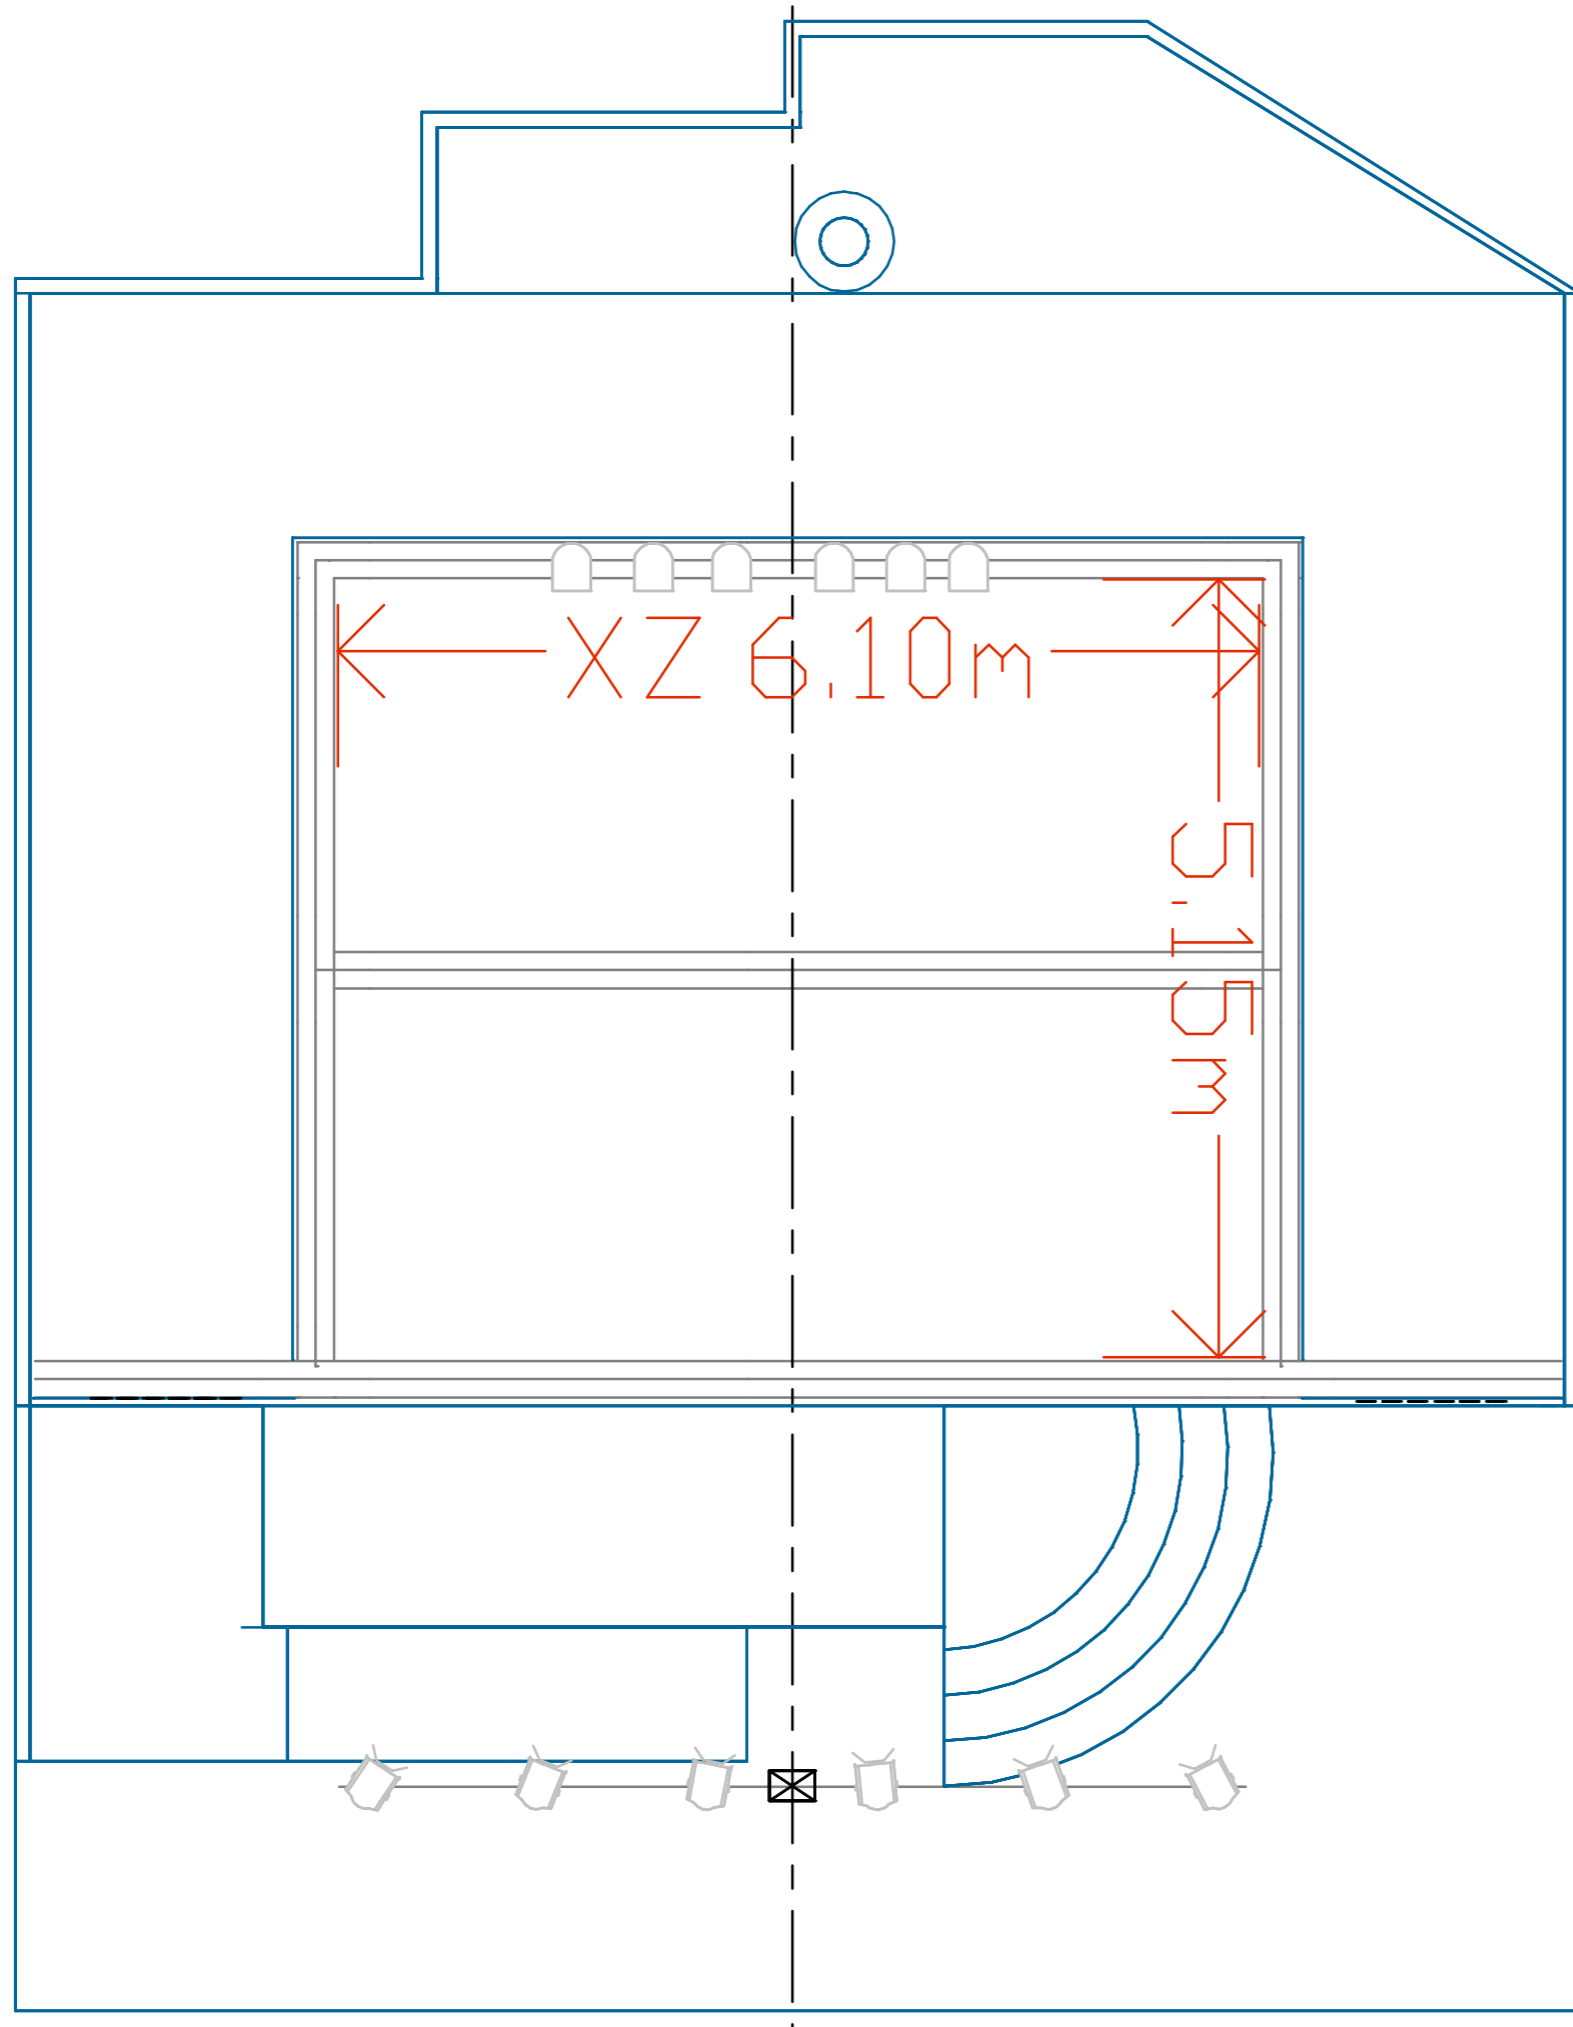

Teatercafeen

Festiviteten

**KEY**

**Symbol**

**Name**

**Arri 650 Fresnel**

**LED PAR**

Dato:	Målestokk: 1 to 50	Mål i : M	Tegnet av:
Prosjekt navn:		Prosjekt leder:	
Prosjektsted: Teatercafeen			
Tegning type: Grunnplan			

## KEY

Symbol

Name

Arri 650 Fresnel

LED PAR

Dato:	Målestokk: 1 to 50	Mål i : M	Tegnet av:
Prosjekt navn:			Prosjekt leder:
Prosjektsted: Teatercafeen			
Tegning type: Front			tegning nr: 10.11.2010 2:25

**KEY**

**Symbol**

**Name**

**Arri 650 Fresnel**

**LED PAR**

Dato:	Målestokk:	Mål i : M	Tegnet av:
Prosjekt navn:			Prosjekt leder:
Prosjektsted: Teatercafeen			
Tegning type: Isometrisk			tegning nr: 10.11.2010 2:25