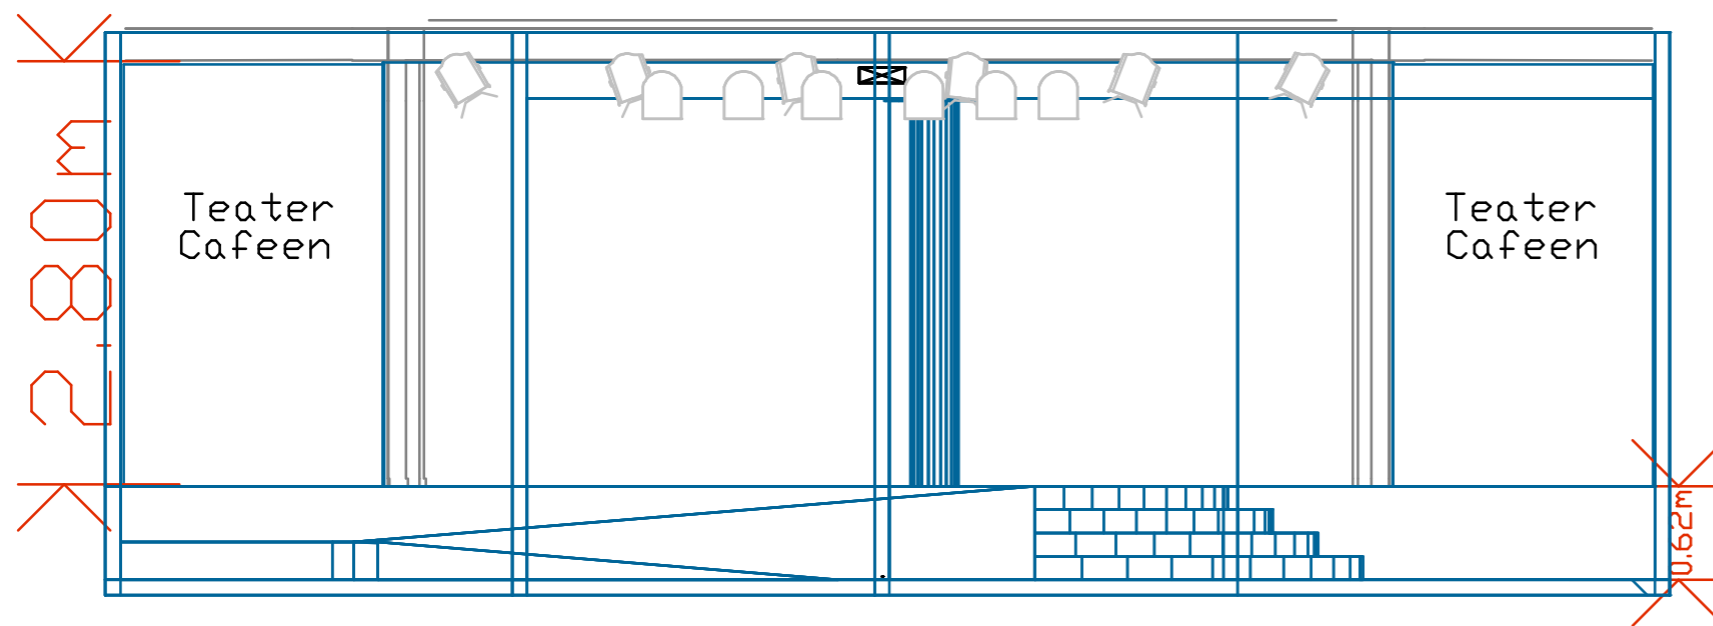

## KEY

Symbol

Name

Arri 650 Fresnel

LED PAR

Dato:	Målestokk: 1 to 50	Mål i : M	Tegnet av:
Prosjekt navn:			Prosjekt leder:
Prosjektsted: Teatercafeen			
Tegning type: Front			tegning nr: 10.11.2010 2:25

**KEY**

**Symbol**

**Name**

**Arri 650 Fresnel**

**LED PAR**

Dato:	Målestokk:	Mål i : M	Tegnet av:
Prosjekt navn:			Prosjekt leder:
Prosjektsted: Teatercafeen			
Tegning type: Isometrisk			tegning nr: 10.11.2010 2:25